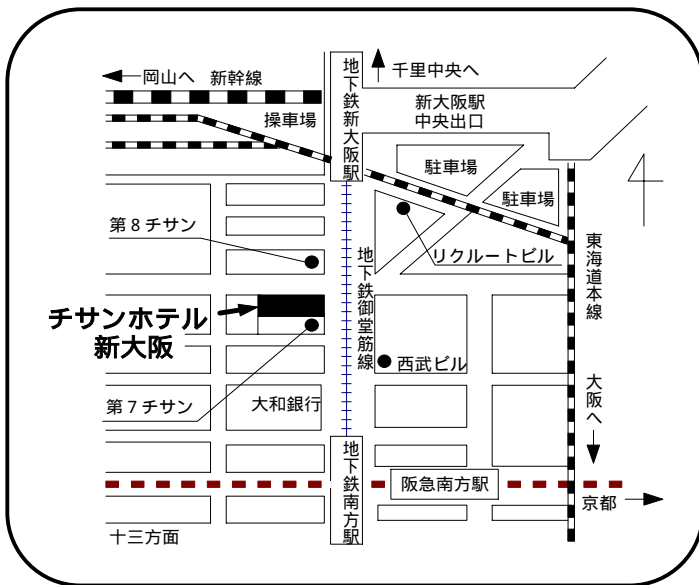

会場案内

東京会場 : 日本計量会館

東京会場 : 自動車会館

大阪会場: チサンホテル新大阪

会場	住所
チサンホテル新大阪	大阪市淀川区西中島 6-2-19 TEL (06) 6302-5571
日本計量会館	東京都新宿区納戸町 25-1 TEL (03) 3269-3259
自動車会館	東京都千代田区九段南 4-8-13 TEL (03) 3264-4719