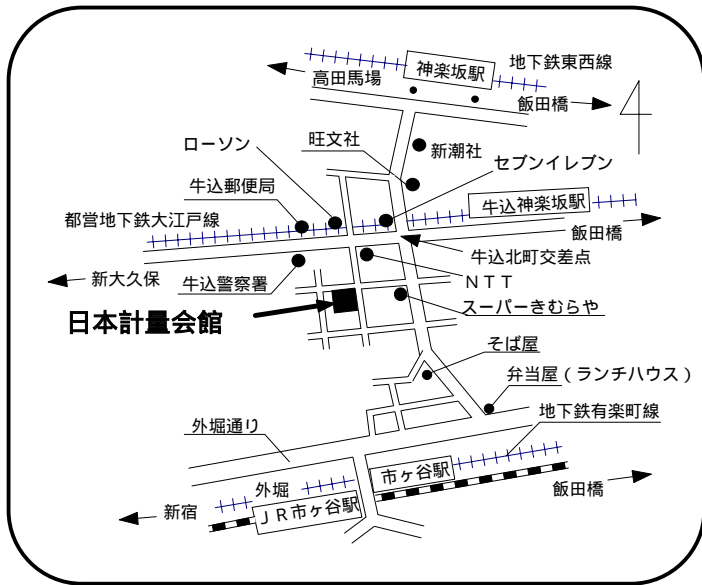

会場案内

東京会場 : 日本計量会館

東京会場 : 自動車会館

大阪会場: チサンホテル新大阪

会場	住所
チサンホテル新大阪	大阪市淀川区西中島 6-2-19 TEL (06) 6302-5571
日本計量会館	東京都新宿区納戸町 25-1 TEL (03) 3269-3259
自動車会館	東京都千代田区九段南 4-8-13 TEL (03) 3264-4719