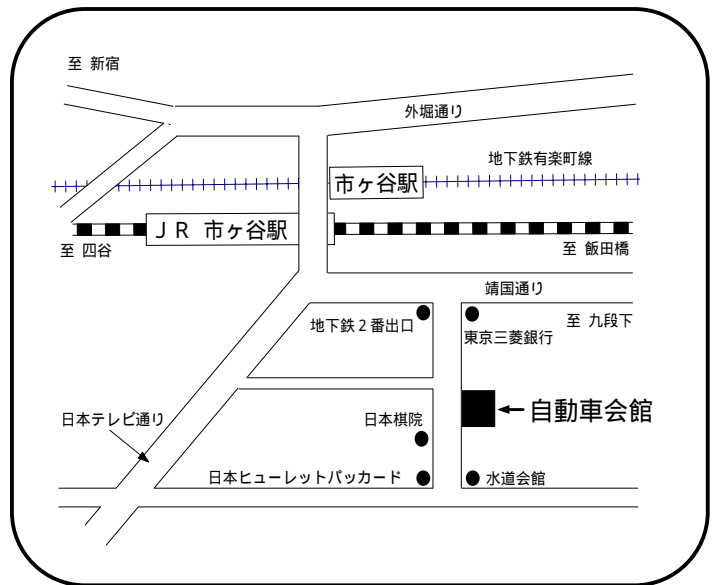

会場案内

東京会場 : 日本計量会館

東京会場 : 自動車会館

大阪会場: チサンホテル新大阪

会場	住所
チサンホテル新大阪	大阪市淀川区西中島 6-2-19 TEL (06) 6302-5571
日本計量会館	東京都新宿区納戸町 25-1 TEL (03) 3269-3259
自動車会館	東京都千代田区九段南 4-8-13 TEL (03) 3264-4719